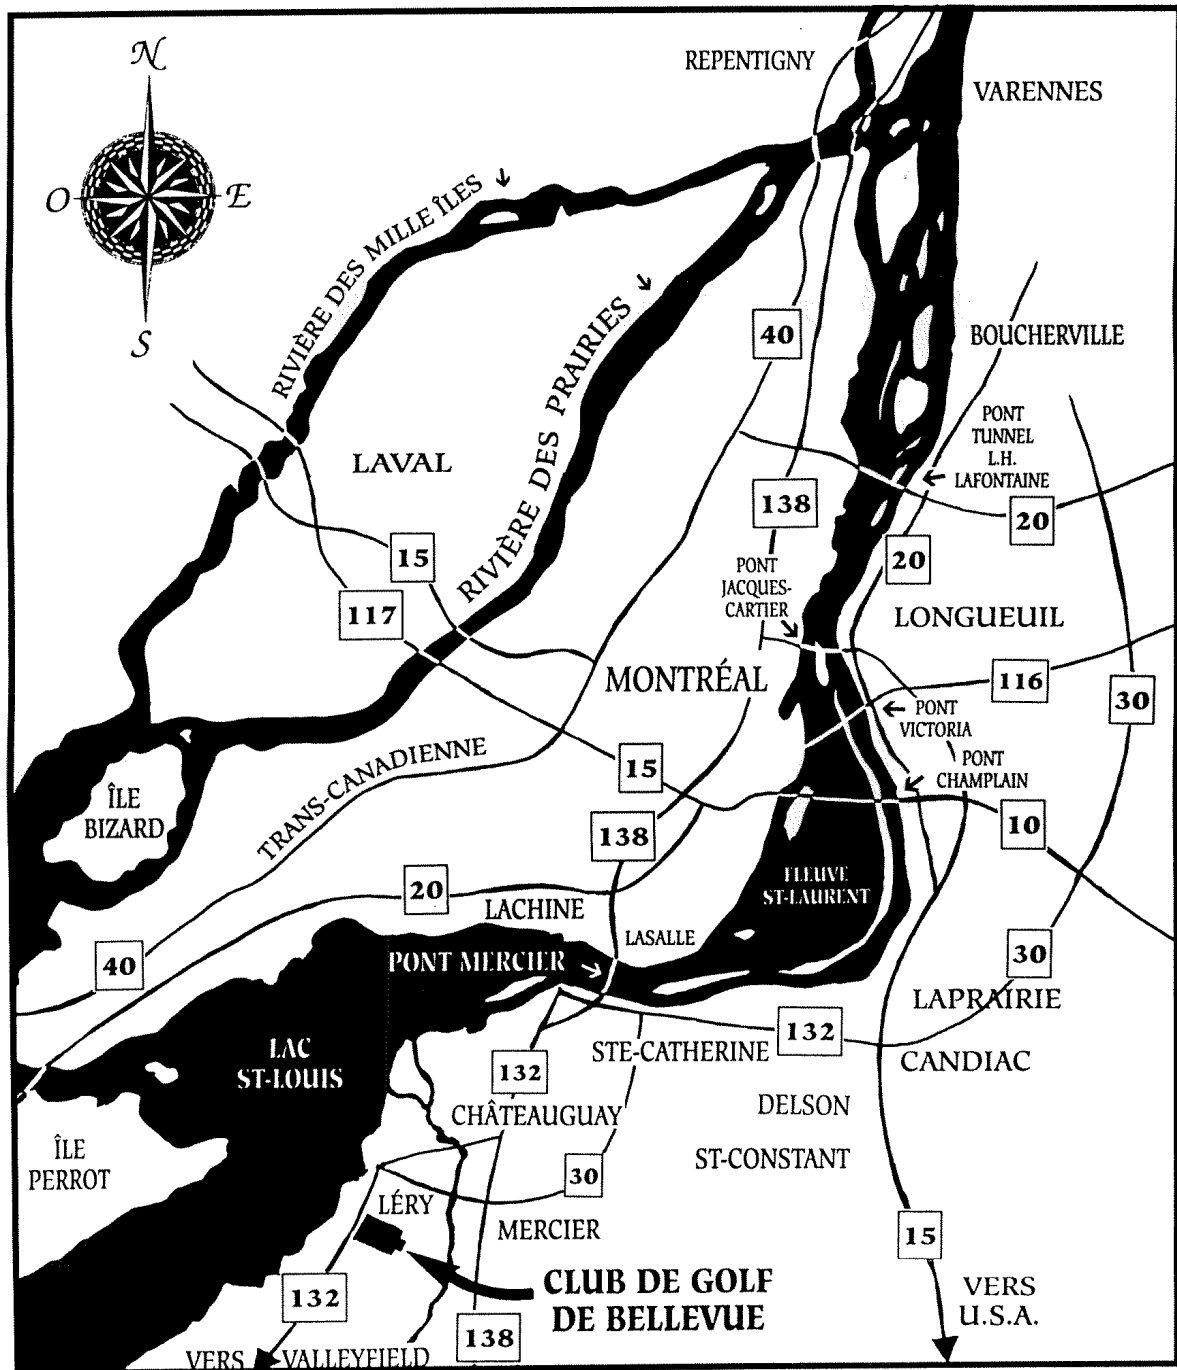

Club de Golf de Belle Vue (1984) Inc.

880, BOUL. DE LÉRY, VILLE DE LÉRY, QUÉBEC J6N 1B7

TÉLÉPHONE: (450) 692-6793 • TÉLÉCOPIEUR: (450) 692-9451 • LIGNE MONTRÉAL: (514) 990-7501

golfbellevue.com

À la sortie du pont Mercier prendre la 132 ouest vers Châteauguay. (Surveillez nos annonces routières du Ministère du Tourisme). À Châteauguay vous êtes sur le boulevard St-Jean-Baptiste, continuez jusqu'à l'intersection de la route 30. Tournez à droite sur le boulevard René-Lévesque. Tournez à gauche après la voie ferrée, le Club est à 1 kilomètre.